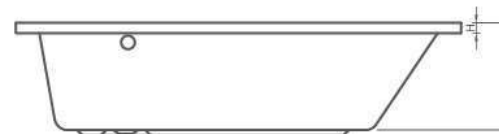

CODE: d7-BAT72517SE-RDL

A	B	B1	C	D	D1	E	F	G	H	L
1500	700	850	410	510	400	680	1000	1320	40	160
1700	700	850	410	510	400	680	1200	1520	40	180

d6 Acrylic Square L-Shaped 1500 x 850 x 700mm Left Hand Bath

CODE: d6-BAT85015SE-SQL