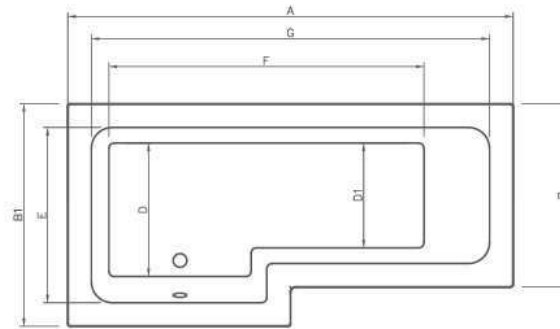

CODE: d7-BAT72517SE-RDL

A	B	B1	C	D	D1	E	F	G	H	L
1500	700	850	410	510	400	680	1000	1320	40	160
1700	700	850	410	510	400	680	1200	1520	40	180

d6 Acrylic Square L-Shaped 1500 x 850 x 700mm Left Hand Bath

CODE: d6-BAT85015SE-SQL