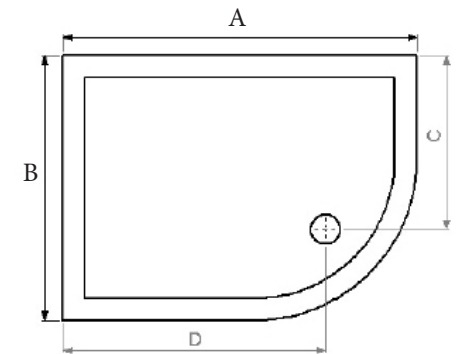

Offset Quadrant

Low profile shower tray

Code	A	B	C	D	Inc VAT
T7690QL - LP	900	760	510	600	€239.85
T7690QR - LP	900	760	510	600	€239.85
T890QL - LP	900	800	510	600	€239.85
T890QR - LP	900	800	510	600	€239.85
T810QL - LP	1000	800	510	700	€270.60
T810QR - LP	1000	800	510	700	€270.60
T811QL - LP	1100	800	510	800	€289.05
T811QR - LP	1100	800	510	800	€289.05
T812QL - LP	1200	800	510	900	€270.60
T812QR - LP	1200	800	510	900	€270.60
T910QL - LP	1000	900	610	700	€289.05
T910QR - LP	1000	900	610	700	€289.05
T911QL - LP	1100	900	610	800	€289.05
T911QR - LP	1100	900	610	800	€289.05
T912QL - LP	1200	900	610	900	€270.60
T912QR - LP	1200	900	610	900	€270.60

90mm waste included with all trays

TRAY SHOWN IS RIGHT HAND