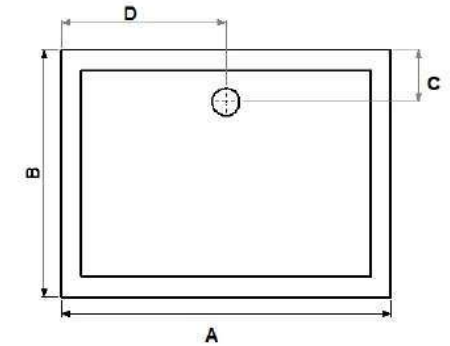

Slip Resistant Shower Trays

Low profile 40mm complete with 90mm waste

Rectangular

Code	A	B	C	D	Inc VAT
T790REC-SR	900	700	180	450	€227.55
T7690REC-SR	900	760	180	450	€227.55
T890REC-SR	900	800	180	450	€246.00
T710REC-SR	1000	700	180	500	€252.15
T810REC-SR	1000	800	180	500	€233.70
T910REC-SR	1000	900	180	500	€233.70
T811REC-SR	1100	800	180	550	€239.85
T712REC-SR	1200	700	180	600	€258.30
T7612REC-SR	1200	760	180	600	€246.00
T812REC-SR	1200	800	180	600	€264.45
T912REC-SR	1200	900	180	600	€276.75
T813REC-SR	1300	800	180	650	€338.25
T714REC-SR	1400	700	180	700	€338.25
T814REC-SR	1400	800	180	700	€362.85
T914REC-SR	1400	900	180	700	€362.85
T815REC-SR	1500	800	180	750	€381.30
T915REC-SR	1500	900	180	750	€381.30
T716REC-SR	1600	700	180	800	€387.45
T816REC-SR	1600	800	180	800	€381.30
T916REC-SR	1600	900	180	800	€399.75
T717REC-SR	1700	700	180	850	€399.75
T7617REC-SR	1700	760	180	850	€418.20
T817REC-SR	1700	800	180	850	€430.50
T917REC-SR	1700	900	180	850	€442.80
T818REC-SR	1800	800	180	900	€596.55